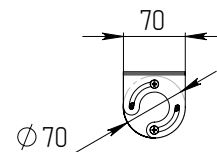

СВЕТОДИОДНЫЙ СВЕТИЛЬНИК FPL 01-70-850

КОРПУС

Ударопрочный поликарбонат.