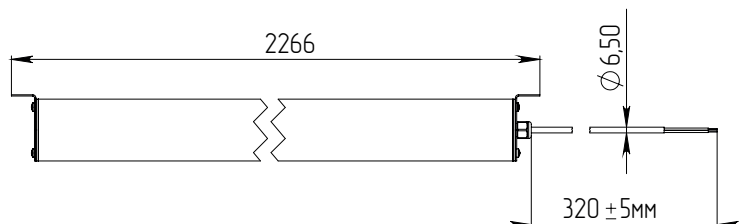

ИСТОЧНИК СВЕТА

Высокоэффективные светодиоды
NICHIA.

КРЕПЛЕНИЕ

Варианты монтажа: накладной монтаж
на поворотном кронштейне или подвесной.

ТЕХНИЧЕСКИЕ ХАРАКТЕРИСТИКИ

Потребляемая мощность	70 Вт
Световой поток светильника	9 239 Лм
Кривая силы света	Д-косинусная
Степень защиты корпуса	IP40
Температура эксплуатации	-40 ÷ +50 °С
Вид климатического исполнения	У1
Габариты	70x2266x75 мм
Вес	3,2 кг
Гарантийный срок	5 лет