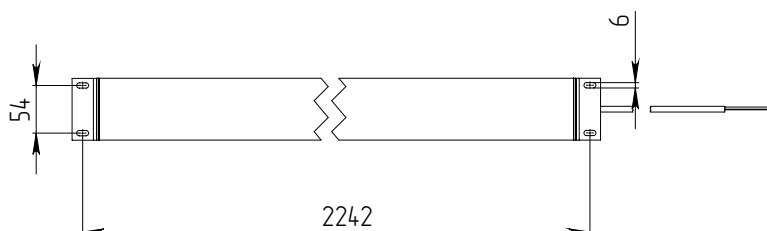

ИСТОЧНИК СВЕТА

Высокоэффективные светодиоды
NICHIA.

КРЕПЛЕНИЕ

Варианты монтажа: накладной монтаж
на поворотном кронштейне или подвесной.

ТЕХНИЧЕСКИЕ ХАРАКТЕРИСТИКИ

Потребляемая мощность	70 Вт
Световой поток светильника	9 239 Лм
Кривая силы света	Д-косинусная
Степень защиты корпуса	IP40
Температура эксплуатации	-40 ÷ +50 °С
Вид климатического исполнения	У1
Габариты	70x2266x75 мм
Вес	3,2 кг
Гарантийный срок	5 лет