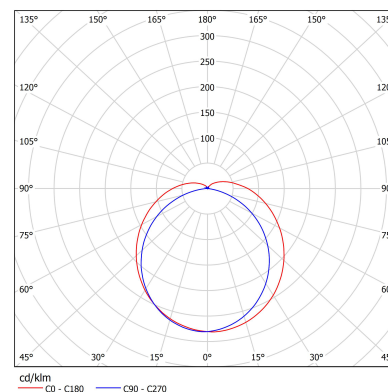

ИСТОЧНИК СВЕТА

Высокоэффективные светодиоды
NICHIA.

КРЕПЛЕНИЕ

Варианты монтажа: накладной монтаж
на поворотном кронштейне или подвесной.

ТЕХНИЧЕСКИЕ ХАРАКТЕРИСТИКИ

Потребляемая мощность	70 Вт
Световой поток светильника	9 239 Лм
Кривая силы света	Д-косинусная
Степень защиты корпуса	IP40
Температура эксплуатации	-40 ÷ +50 °С
Вид климатического исполнения	У1
Габариты	70x2266x75 мм
Вес	3,2 кг
Гарантийный срок	5 лет